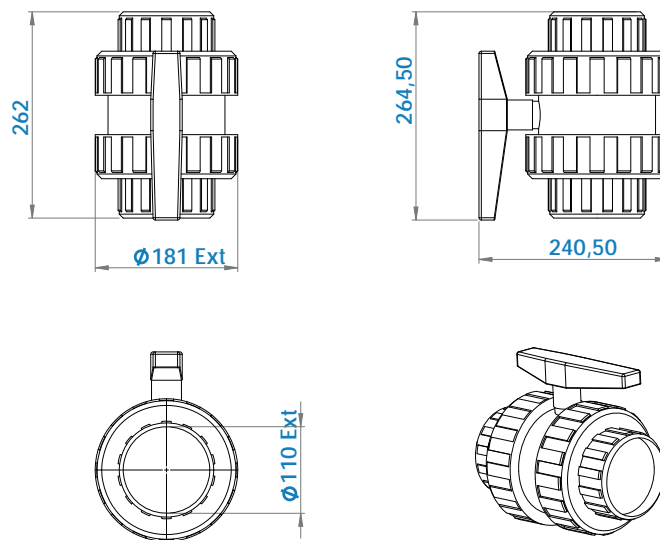

**RO** MANUAL DE INSTALARE

**CZ** NÁVOD K INSTALACI A POUŽÍVÁNÍ

**TR** KURULUM KILAVUZU

**EL** ΟΔΗΓΙΕΣ ΕΓΚΑΤΑΣΤΑΣΗΣ

**CN** 指南以备用

**KR**

CE

- |  |  |   |  |   |  |
|--|--|---|--|---|--|
| <br>A<br>x2                    | <br>B<br>x2              | <br>C<br>x1<br>Ø110mm   | <br>D<br>x2<br>118x126mm | <br>E<br>x4<br>Ø40/50mm | <br>F<br>x8<br>40x60 |
| <br>G<br>x1<br>Ø100/110/125mm | <br>H<br>x2<br>Ø100/110 | <br>I<br>x4<br>100/120 | <br>J<br>x1<br>Ø75mm    | <br>K<br>x2<br>80x100  | <br>L<br>x2         |
| <br>M<br>x1                   | <br>N<br>x1             | <br>O<br>x1<br>120/140 |                       |   |  |

# ACCESSORIES OPTION

1

Ø110mm Ext  
For discharge pipe

2

Ø50mm Ext  
For inlet pipe

3

Ø 100mm  
or 110mm Ext.  
For inlet pipe