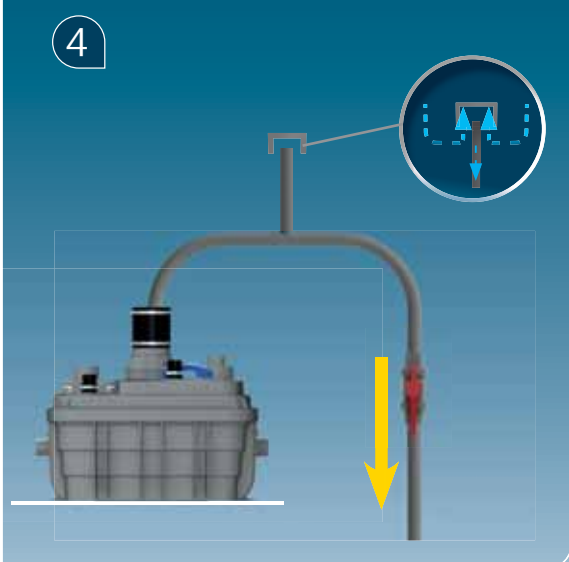

**RO** MANUAL DE INSTALARE

**CZ** NÁVOD K INSTALACI A POUŽÍVÁNÍ

**TR** KURULUM KILAVUZU

**EL** ΟΔΗΓΙΕΣ ΕΓΚΑΤΑΣΤΑΣΗΣ

**CN** 指南以备用

**KR**

CE

- |  |  |   |  |   |  |
|--|--|---|--|---|--|
| <br>A<br>x2                    | <br>B<br>x2              | <br>C<br>x1<br>Ø110mm   | <br>D<br>x2<br>118x126mm | <br>E<br>x4<br>Ø40/50mm | <br>F<br>x8<br>40x60 |
| <br>G<br>x1<br>Ø100/110/125mm | <br>H<br>x2<br>Ø100/110 | <br>I<br>x4<br>100/120 | <br>J<br>x1<br>Ø75mm    | <br>K<br>x2<br>80x100  | <br>L<br>x2         |
| <br>M<br>x1                   | <br>N<br>x1             | <br>O<br>x1<br>120/140 |                       |   |  |