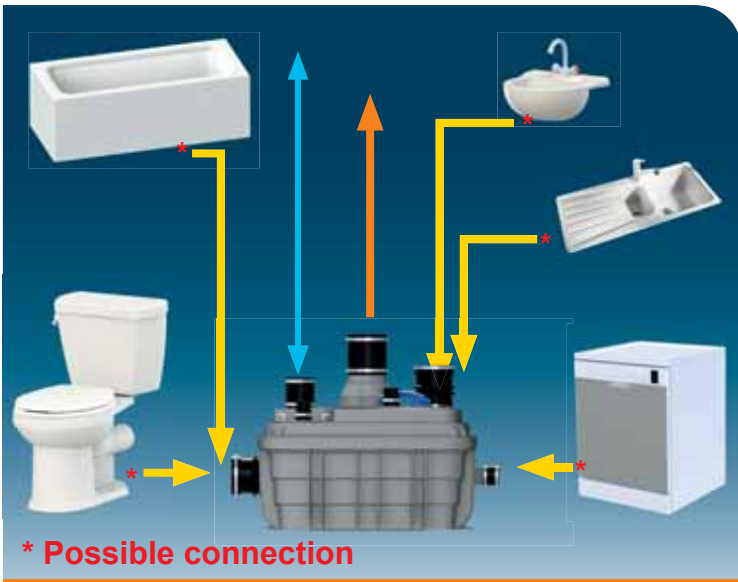

**RO** MANUAL DE INSTALARE

**CZ** NÁVOD K INSTALACI A POUŽÍVÁNÍ

**TR** KURULUM KILAVUZU

**EL** ΟΔΗΓΙΕΣ ΕΓΚΑΤΑΣΤΑΣΗΣ

**CN** 指南以备用

**KR**

CE

- |  |  |   |  |   |  |
|--|--|---|--|---|--|
| <br>A<br>x2                    | <br>B<br>x2              | <br>C<br>x1<br>Ø110mm   | <br>D<br>x2<br>118x126mm | <br>E<br>x4<br>Ø40/50mm | <br>F<br>x8<br>40x60 |
| <br>G<br>x1<br>Ø100/110/125mm | <br>H<br>x2<br>Ø100/110 | <br>I<br>x4<br>100/120 | <br>J<br>x1<br>Ø75mm    | <br>K<br>x2<br>80x100  | <br>L<br>x2         |
| <br>M<br>x1                   | <br>N<br>x1             | <br>O<br>x1<br>120/140 |                       |   |  |