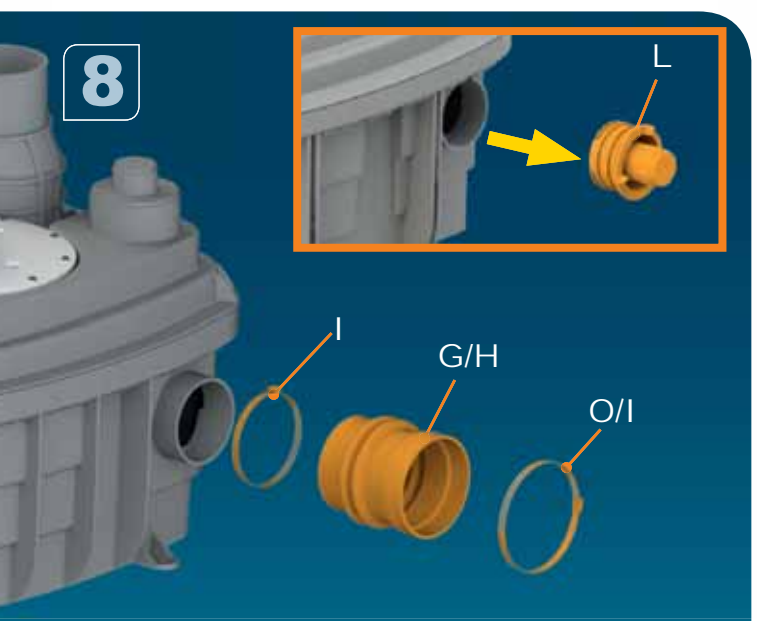

**RO** MANUAL DE INSTALARE

**CZ** NÁVOD K INSTALACI A POUŽÍVÁNÍ

**TR** KURULUM KILAVUZU

**EL** ΟΔΗΓΙΕΣ ΕΓΚΑΤΑΣΤΑΣΗΣ

**CN** 指南以备用

**KR**

CE

- |  |  |   |  |   |  |
|--|--|---|--|---|--|
| <br>A<br>x2                    | <br>B<br>x2              | <br>C<br>x1<br>Ø110mm   | <br>D<br>x2<br>118x126mm | <br>E<br>x4<br>Ø40/50mm | <br>F<br>x8<br>40x60 |
| <br>G<br>x1<br>Ø100/110/125mm | <br>H<br>x2<br>Ø100/110 | <br>I<br>x4<br>100/120 | <br>J<br>x1<br>Ø75mm    | <br>K<br>x2<br>80x100  | <br>L<br>x2         |
| <br>M<br>x1                   | <br>N<br>x1             | <br>O<br>x1<br>120/140 |                       |   |  |