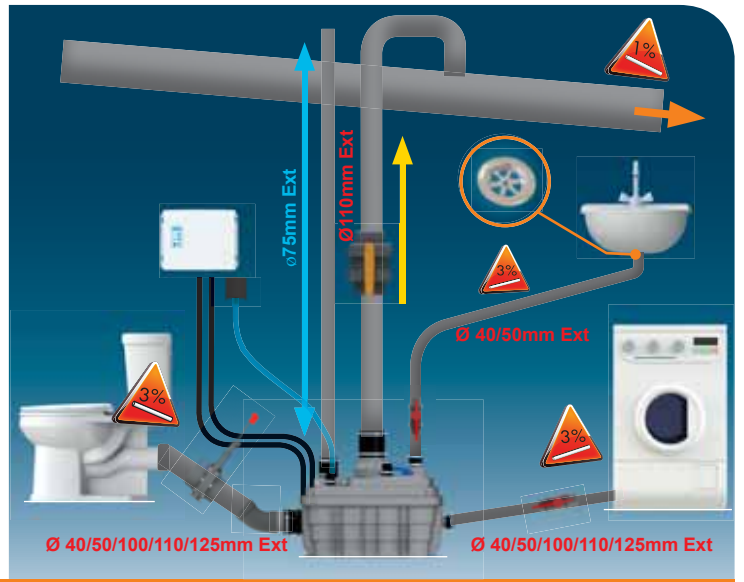

**RO** MANUAL DE INSTALARE

**CZ** NÁVOD K INSTALACI A POUŽÍVÁNÍ

**TR** KURULUM KILAVUZU

**EL** ΟΔΗΓΙΕΣ ΕΓΚΑΤΑΣΤΑΣΗΣ

**CN** 指南以备用

**KR**

CE

- |  |  |   |  |   |  |
|--|--|---|--|---|--|
| <br>A<br>x2                    | <br>B<br>x2              | <br>C<br>x1<br>Ø110mm   | <br>D<br>x2<br>118x126mm | <br>E<br>x4<br>Ø40/50mm | <br>F<br>x8<br>40x60 |
| <br>G<br>x1<br>Ø100/110/125mm | <br>H<br>x2<br>Ø100/110 | <br>I<br>x4<br>100/120 | <br>J<br>x1<br>Ø75mm    | <br>K<br>x2<br>80x100  | <br>L<br>x2         |
| <br>M<br>x1                   | <br>N<br>x1             | <br>O<br>x1<br>120/140 |                       |   |  |