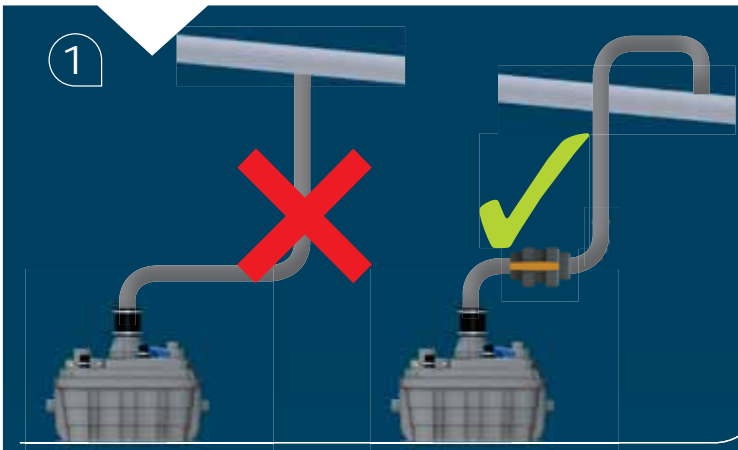

**RO** MANUAL DE INSTALARE

**CZ** NÁVOD K INSTALACI A POUŽÍVÁNÍ

**TR** KURULUM KILAVUZU

**EL** ΟΔΗΓΙΕΣ ΕΓΚΑΤΑΣΤΑΣΗΣ

**CN** 指南以备用

**KR**

CE

- |  |  |   |  |   |  |
|--|--|---|--|---|--|
| <br>A<br>x2                    | <br>B<br>x2              | <br>C<br>x1<br>Ø110mm   | <br>D<br>x2<br>118x126mm | <br>E<br>x4<br>Ø40/50mm | <br>F<br>x8<br>40x60 |
| <br>G<br>x1<br>Ø100/110/125mm | <br>H<br>x2<br>Ø100/110 | <br>I<br>x4<br>100/120 | <br>J<br>x1<br>Ø75mm    | <br>K<br>x2<br>80x100  | <br>L<br>x2         |
| <br>M<br>x1                   | <br>N<br>x1             | <br>O<br>x1<br>120/140 |                       |   |  |