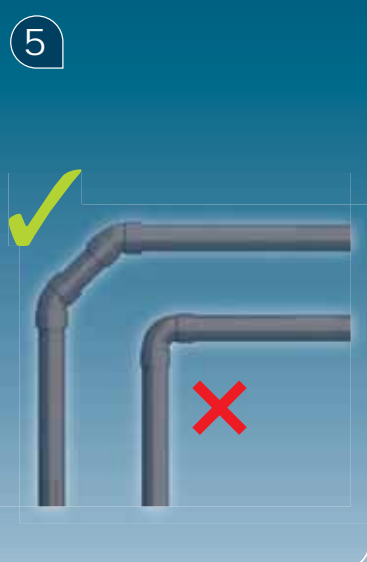

**RO** MANUAL DE INSTALARE

**CZ** NÁVOD K INSTALACI A POUŽÍVÁNÍ

**TR** KURULUM KILAVUZU

**EL** ΟΔΗΓΙΕΣ ΕΓΚΑΤΑΣΤΑΣΗΣ

**CN** 指南以备用

**KR**

CE

- |  |  |   |  |   |  |
|--|--|---|--|---|--|
| <br>A<br>x2                    | <br>B<br>x2              | <br>C<br>x1<br>Ø110mm   | <br>D<br>x2<br>118x126mm | <br>E<br>x4<br>Ø40/50mm | <br>F<br>x8<br>40x60 |
| <br>G<br>x1<br>Ø100/110/125mm | <br>H<br>x2<br>Ø100/110 | <br>I<br>x4<br>100/120 | <br>J<br>x1<br>Ø75mm    | <br>K<br>x2<br>80x100  | <br>L<br>x2         |
| <br>M<br>x1                   | <br>N<br>x1             | <br>O<br>x1<br>120/140 |                       |   |  |