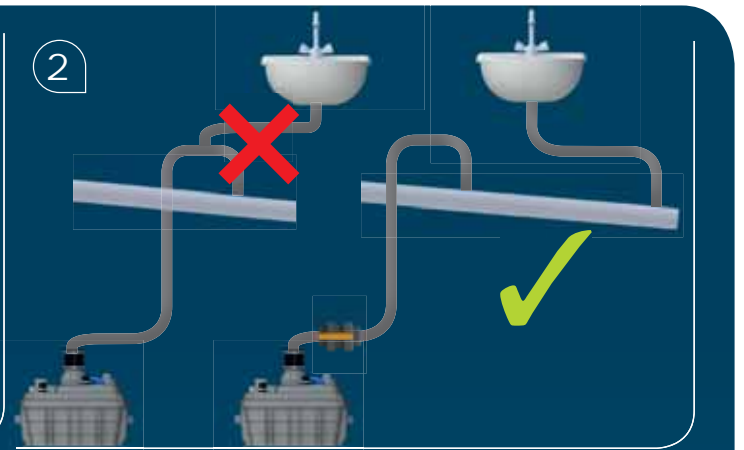

**RO** MANUAL DE INSTALARE

**CZ** NÁVOD K INSTALACI A POUŽÍVÁNÍ

**TR** KURULUM KILAVUZU

**EL** ΟΔΗΓΙΕΣ ΕΓΚΑΤΑΣΤΑΣΗΣ

**CN** 指南以备用

**KR**

CE

- |  |  |   |  |   |  |
|--|--|---|--|---|--|
| <br>A<br>x2                    | <br>B<br>x2              | <br>C<br>x1<br>Ø110mm   | <br>D<br>x2<br>118x126mm | <br>E<br>x4<br>Ø40/50mm | <br>F<br>x8<br>40x60 |
| <br>G<br>x1<br>Ø100/110/125mm | <br>H<br>x2<br>Ø100/110 | <br>I<br>x4<br>100/120 | <br>J<br>x1<br>Ø75mm    | <br>K<br>x2<br>80x100  | <br>L<br>x2         |
| <br>M<br>x1                   | <br>N<br>x1             | <br>O<br>x1<br>120/140 |                       |   |  |