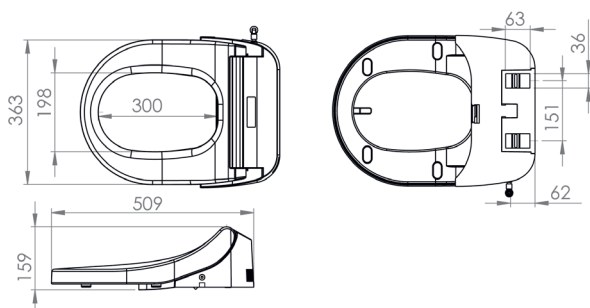

LIEFERUMFANG

WC-Sitz mit Absenkautomatik, Fernbedienung, 1 Befestigungsset, 1 T-Stück, 1 Wasserfilter, 1 Gewindeanschluss, 1 Kunststoffschlauch (1,15 m), 1 abgewinkelte Schnellkupplung, 1 Schraubenschlüssel

ABMESSUNGEN

FUNKTIONEN

Reinigungsfunktionen

Hygienesdüsen mit zwei Funktionen	Anal- und Intimwaschfunktion bei Frauen
Wassertemperatur	4 Stufen: Raumtemperatur, 33, 36, 39 °C
Einstellbare Strahlintensität	ja
Oszillation des Strahls	ja

Maximale Belastung des Sitzes	150 kg
Spannung - Frequenz	220-240 V - 50-60 Hz
Max. aufgenommene Leistung	1200 W
Schutzklasse	IPX 4
Elektrische Klasse I	I
Reinigung der Düse	automatisch
Energiesparmodus	ja
Kennzeichnung und Logistik	
Nettogewicht	4,76 kg
GTIN	3308815096032
Artikelnummer	SANISEAT-002