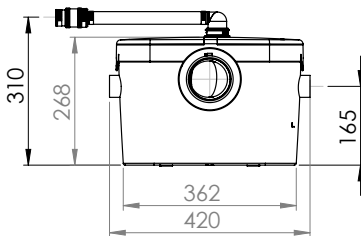

Saniaccess 2

SERVICE HELPLINES

France
Tel. 01 44 82 25 55
Fax. 03 44 94 46 19

United Kingdom
Tel. 08457 650011 (Call from a land line)
Fax. 020 8842 1671

Ireland
Tel. 1850 23 24 25 (LOW CALL)
Fax. +353 46 97 33 093

Italia
Tel. 0382 6181
Fax. +39 0382 618200

España
Tel. +34 93 544 60 76
Fax. +34 93 462 18 96

Portugal
Tel. +35 21 911 27 85
Fax. +35 21 957 70 00

Benelux
Tel. +31 475 487100
Fax. +31 475 486515

Sverige
Tel. +08-404 15 30

Norge
Tel. +08-404 15 30

РОССИЯ
Tel. (495) 258 29 51
Fax. (495) 258 29 51

Brazil
Tel. (11) 3052-2292

South Africa
Tel. +27 (0) 21 286 00 28

Service information : www.sfa.biz