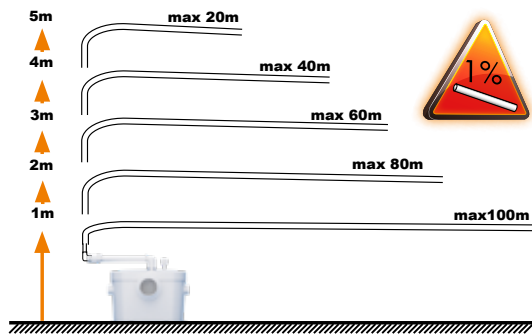

Saniaccess 1

Saniaccess 2

SERVICE HELPLINES

France
Tel. 01 44 82 25 55
Fax. 03 44 94 46 19

United Kingdom
Tel. 08457 650011 (Call from a land line)
Fax. 020 8842 1671

Ireland
Tel. 1850 23 24 25 (LOW CALL)
Fax. +353 46 97 33 093

Italia
Tel. 0382 6181
Fax. +39 0382 618200

España
Tel. +34 93 544 60 76
Fax. +34 93 462 18 96

Portugal
Tel. +35 21 911 27 85
Fax. +35 21 957 70 00

Benelux
Tel. +31 475 487100
Fax. +31 475 486515

Sverige
Tel. +08-404 15 30

Norge
Tel. +08-404 15 30

РОССИЯ
Tel. (495) 258 29 51
Fax. (495) 258 29 51

Brazil
Tel. (11) 3052-2292

South Africa
Tel. +27 (0) 21 286 00 28

Service information : www.sfa.biz