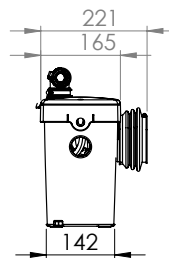

Saniaccess 2

SERVICE HELPLINES

France
Tel. 01 44 82 25 55
Fax. 03 44 94 46 19

United Kingdom
Tel. 08457 650011 (Call from a land line)
Fax. 020 8842 1671

Ireland
Tel. 1850 23 24 25 (LOW CALL)
Fax. +353 46 97 33 093

Italia
Tel. 0382 6181
Fax. +39 0382 618200

España
Tel. +34 93 544 60 76
Fax. +34 93 462 18 96

Portugal
Tel. +35 21 911 27 85
Fax. +35 21 957 70 00

Benelux
Tel. +31 475 487100
Fax. +31 475 486515

Sverige
Tel. +08-404 15 30

Norge
Tel. +08-404 15 30

РОССИЯ
Tel. (495) 258 29 51
Fax. (495) 258 29 51

Brazil
Tel. (11) 3052-2292

South Africa
Tel. +27 (0) 21 286 00 28

Service information : www.sfa.biz