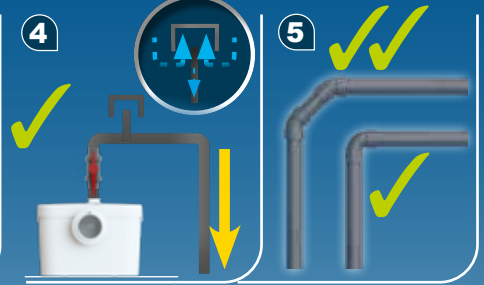

HR UPUTA ZA INSTALACIJU

AR بي الارشاد لربط

20-32

25-40

32-55

90-110

* Saniaccess 2

MAINTENANCE