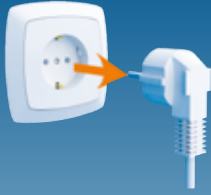

HR UPUTA ZA INSTALACIJU

AR بي الارشاد لربط

20-32

25-40

32-55

90-110

* Saniaccess 2

MAINTENANCE