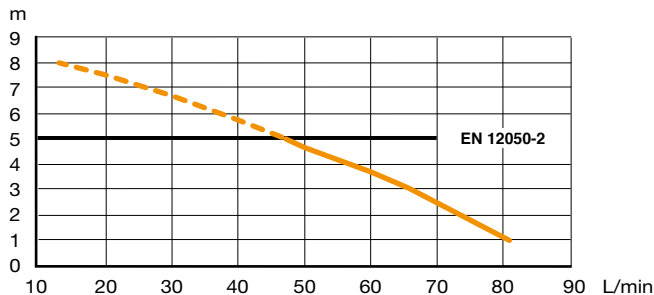

SANIACCESS PUMP

EN12050-2
V35
220-240V - 50Hz - 400 W
IP44 - 1,7A - $\oplus$ - 6,4 kg

SERVICE HELPLINES

France
Tel. 01 44 82 25 55
Fax. 03 44 94 46 19

United Kingdom
Tel. 08457 650011 (Call from a land line)
Fax. 020 8842 1671

Ireland
Tel. 1850 23 24 25 (LOW CALL)
Fax. +353 46 97 33 093

Italia
Tel. 0382 6181
Fax. +39 0382 618200

España
Tel. +34 93 544 60 76
Fax. +34 93 462 18 96

Portugal
Tel. +35 21 911 27 85
Fax. +35 21 957 70 00

Benelux
Tel. +31 475 487100
Fax. +31 475 486515

Sverige
Tel. +08-404 15 30

Norge
Tel. +08-404 15 30

Polska
Tel. (+4822) 732 00 33
Fax. (+4822) 751 35 16

РОССИЯ
Tel. (495) 258 29 51
Fax. (495) 258 29 51

Brazil
Tel. (11) 3052-2292

South Africa
Tel. +27 (0) 21 286 00 28

Service information : www.sfa.biz