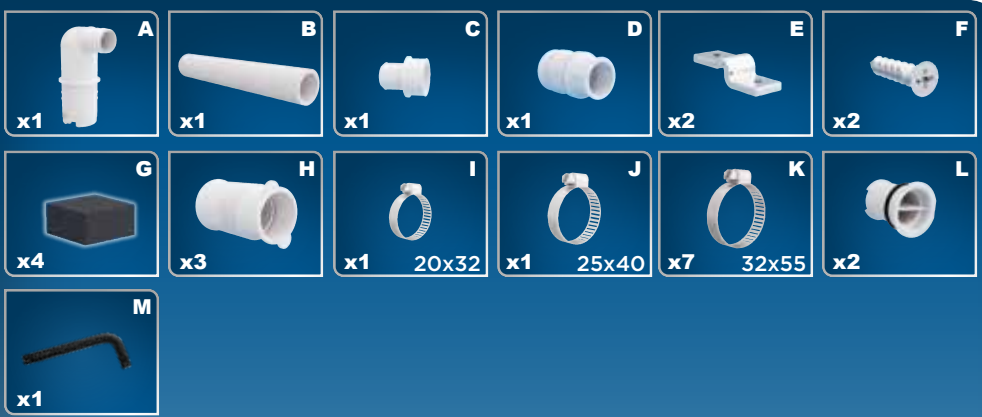

4

5

FERMÉ
 CLOSED
 ZU
 CHIUSO
 VASTDRAAIEN
 CERRADO
 FECHADO
 STÄNGD
 LUKKET
 STENGT

KIINNI
 ZAMKNIÉTE
 RÖGZÍTETT
 ЗАКРЫТО
 KAPALI
 ZAVŘIT
 ZÁRVA
 ΚΛΕΙΣΤΟ
 +

MAINTENANCE

1

2

3