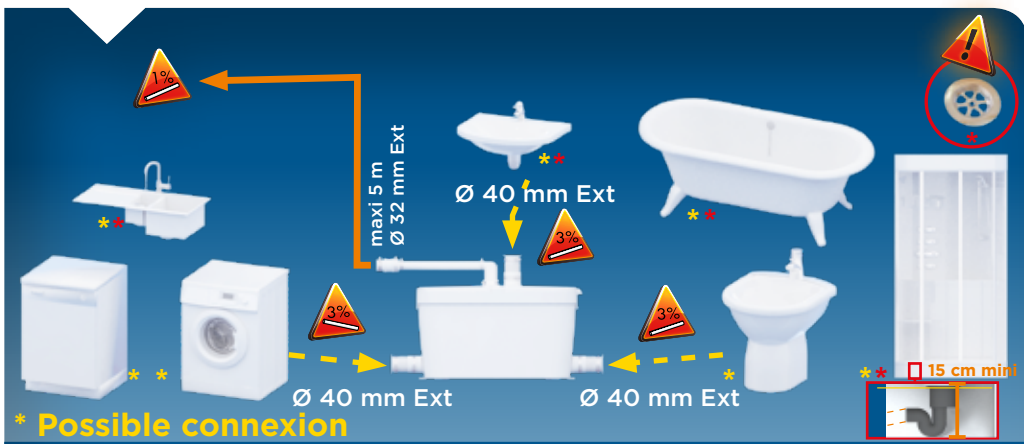

RO MANUAL DE INSTALARE

CZ NÁVOD K INSTALACI A POUŽÍVÁNÍ

TR KURULUM KILAVUZU

EL ΟΔΗΓΙΕΣ ΕΓΚΑΤΑΣΤΑΣΗΣ

CN 用户应保留安装指南以备

KR 설치내용서

HR UPUTA ZA INSTALACIJU

AR بي-فهرستها قيرط