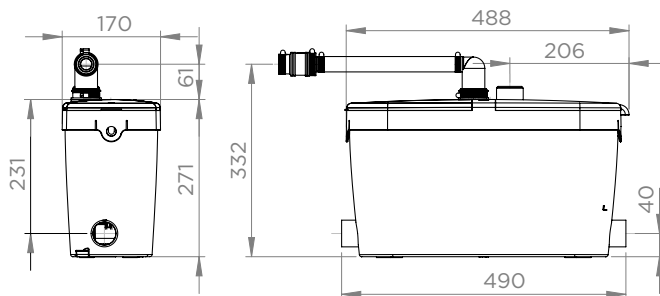

SANIACCESS PUMP

EN12050-2
V35
220-240V - 50Hz - 400 W
IP44 - 1,7A - $\oplus$ - 6,4 kg

SERVICE HELPLINES

France
Tel. 01 44 82 25 55
Fax. 03 44 94 46 19

United Kingdom
Tel. 08457 650011 (Call from a land line)
Fax. 020 8842 1671

Ireland
Tel. 1850 23 24 25 (LOW CALL)
Fax. +353 46 97 33 093

Italia
Tel. 0382 6181
Fax. +39 0382 618200

España
Tel. +34 93 544 60 76
Fax. +34 93 462 18 96

Portugal
Tel. +35 21 911 27 85
Fax. +35 21 957 70 00

Benelux
Tel. +31 475 487100
Fax. +31 475 486515

Sverige
Tel. +08-404 15 30

Norge
Tel. +08-404 15 30

Polska
Tel. (+4822) 732 00 33
Fax. (+4822) 751 35 16

РОССИЯ
Tel. (495) 258 29 51
Fax. (495) 258 29 51

Brazil
Tel. (11) 3052-2292

South Africa
Tel. +27 (0) 21 286 00 28

Service information : www.sfa.biz