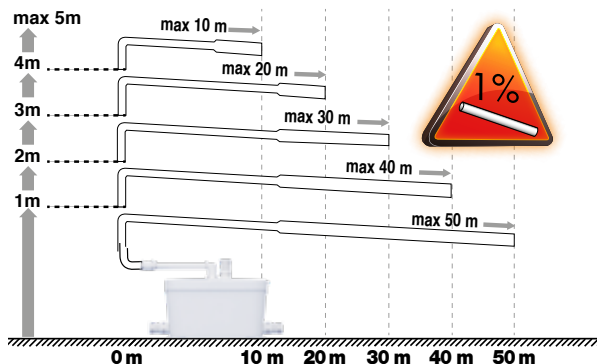

SANIACCESS PUMP

EN12050-2
V35
220-240V - 50Hz - 400 W
IP44 - 1,7A - $\oplus$ - 6,4 kg

SERVICE HELPLINES

France
Tel. 01 44 82 25 55
Fax. 03 44 94 46 19

United Kingdom
Tel. 08457 650011 (Call from a land line)
Fax. 020 8842 1671

Ireland
Tel. 1850 23 24 25 (LOW CALL)
Fax. +353 46 97 33 093

Italia
Tel. 0382 6181
Fax. +39 0382 618200

España
Tel. +34 93 544 60 76
Fax. +34 93 462 18 96

Portugal
Tel. +35 21 911 27 85
Fax. +35 21 957 70 00

Benelux
Tel. +31 475 487100
Fax. +31 475 486515

Sverige
Tel. +08-404 15 30

Norge
Tel. +08-404 15 30

Polska
Tel. (+4822) 732 00 33
Fax. (+4822) 751 35 16

РОССИЯ
Tel. (495) 258 29 51
Fax. (495) 258 29 51

Brazil
Tel. (11) 3052-2292

South Africa
Tel. +27 (0) 21 286 00 28

Service information : www.sfa.biz