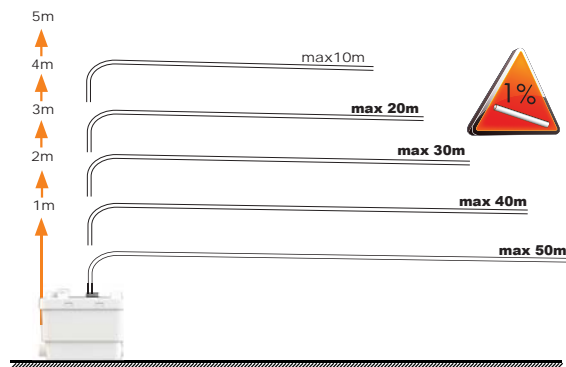

HR UPUTA ZA INSTALACIJU

AR بيكرتلا قرط

CE

4

5

6

7

8