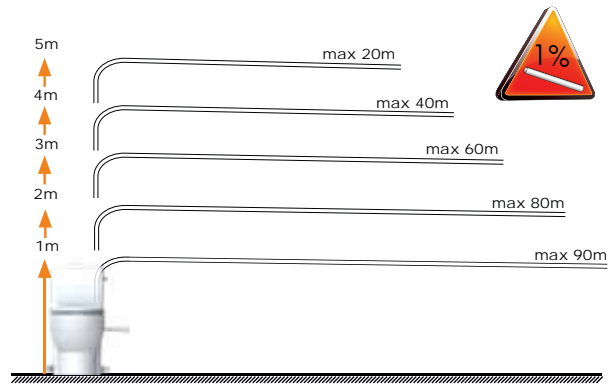

SERVICE HELPLINES

France
Tel. 01 44 82 25 55
Fax. 03 44 94 46 19

United Kingdom
Tel. 08457 650011 (Call from a
land line)
Fax. 020 8842 1671

Ireland
Tel. 1850 23 24 25 (LOW CALL)
Fax. +353 46 97 33 093

Australia
Tel. +1300 554 779
Fax. +61.2.9882.6950

Deutschland
Tel. 0800 82 27 82 0
Fax. (060 74) 30928-90

Italia
Tel. 0382 6181
Fax. +39 0382 618200

España
Tel. +34 93 544 60 76
Fax. +34 93 462 18 96

Portugal
Tel. +35 21 911 27 85
Fax. +35 21 957 70 00

Suisse Schweiz Svizzera
Tel. +41 (0)32 631 04 74
Fax. +41 (0)32 631 04 75

Benelux
Tel. +31 475 487100
Fax. +31 475 486515

Sverige
Tel. +08-404 15 30

Norge
Tel. +08-404 15 30

Polska
Tel. (+4822) 732 00 33
Fax. (+4822) 751 35 16

РОССИЯ
Tel. (495) 258 29 51
Fax. (495) 258 29 51

Česká Republika
Tel. +420 266 712 855
Fax. +420 266 712 856

România
Tel. +40 787 634 557
service@saniflo.ro

Türkiye
Tel. +90 212 275 30 88
Fax. +90 212 275 90 58

Brazil
Tel. (11) 3052-2292

中国
Tel. +86(0)21 6218 8969
Fax. +86(0)21 6218 8970

South Africa
Tel. +27 (0) 21 286 00 28

Service information : www.sfa.biz