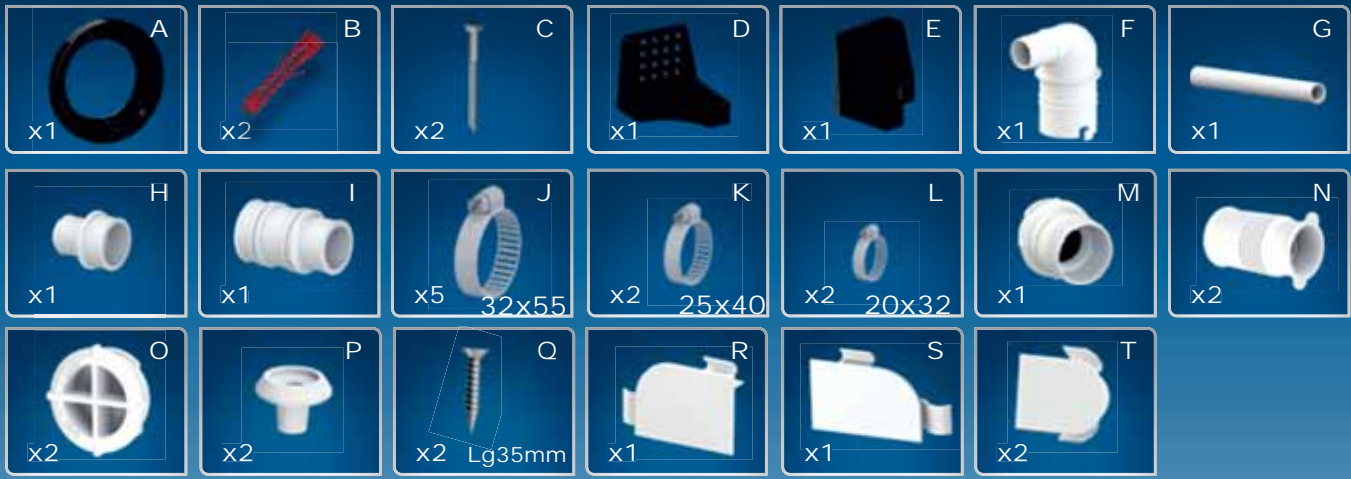

10

11

12

13

T

Avant branchement:
faire couler l'eau pour
évacuer les impuretés.

Before final connection
drain off to clear any debris.

2